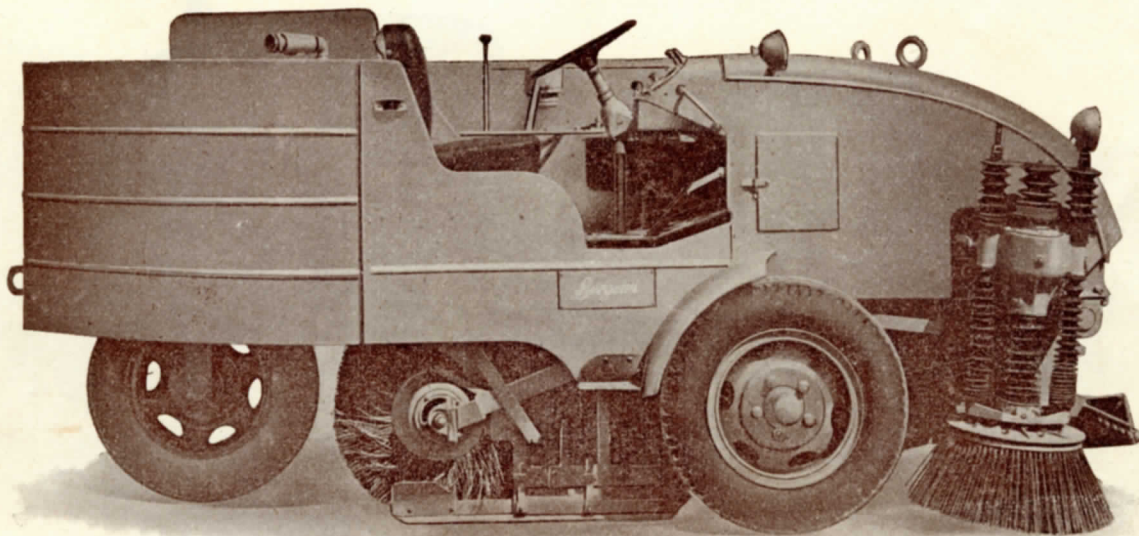

AUTOSPAZZATRICI - CORDONATRICI

A 3 RUOTE

AUTOBALAYEUSES À 3 ROUES

AUTOSPAZZATRICI - RACCOGLITRICI

A 3 RUOTE

GUTTER-SNIPE

AUTOBALAYEUSES-RAMASSEUSES À 3 ROUES, GUTTER-SNIPE

AUTOCARRI A CASSONE RIBALTABILE PER TRASPORTO RIFIUTI

CAMIONS À CAISSE BOULEVERSABLE POUR TRANSPORT DES ORDURES

A COSTIPAMENTO: su FIAT 642 N - 672 N e su OM "Leoncino"
À TASSEMENT PAR GRAVITÉ

NORMALE: }
NORMAL: } su FIAT 642 N - 672 N - 615 - 1100/ELR e su OM "Leoncino"