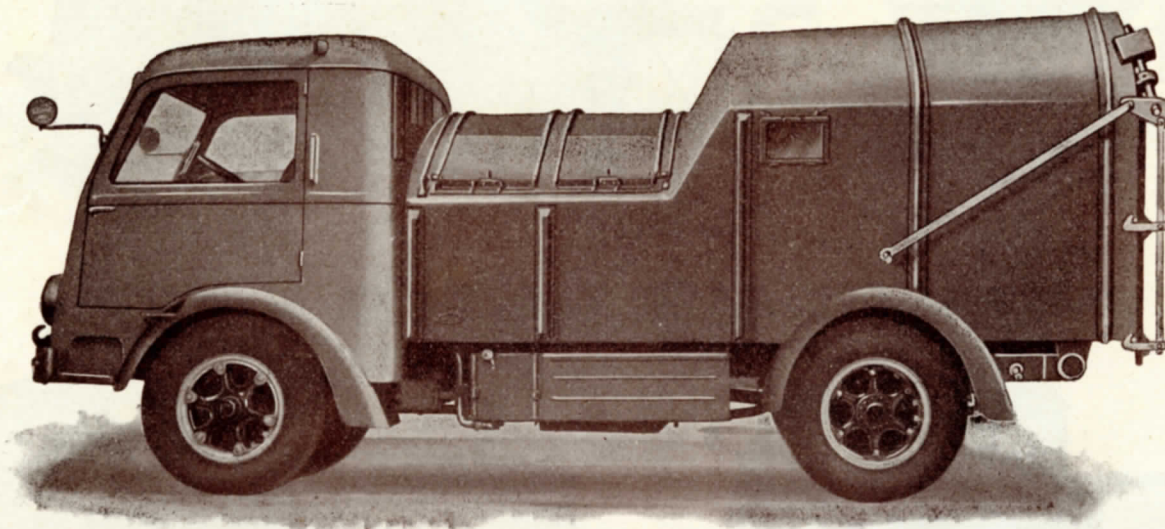

AUTOSPAZZATRICI - CORDONATRICI

A 3 RUOTE

AUTOBALAYEUSES À 3 ROUES

AUTOSPAZZATRICI - RACCOGLITRICI

A 3 RUOTE

GUTTER-SNIPE

AUTOBALAYEUSES-RAMASSEUSES À 3 ROUES, GUTTER-SNIPE

AUTOCARRI A CASSONE RIBALTABILE PER TRASPORTO RIFIUTI

CAMIONS À CAISSE BOULEVERSABLE POUR TRANSPORT DES ORDURES

A COSTIPAMENTO: su FIAT 642 N - 672 N e su OM "Leoncino"
À TASSEMENT PAR GRAVITÉ

NORMALE: }
NORMAL: } su FIAT 642 N - 672 N - 615 - 1100/ELR e su OM "Leoncino"