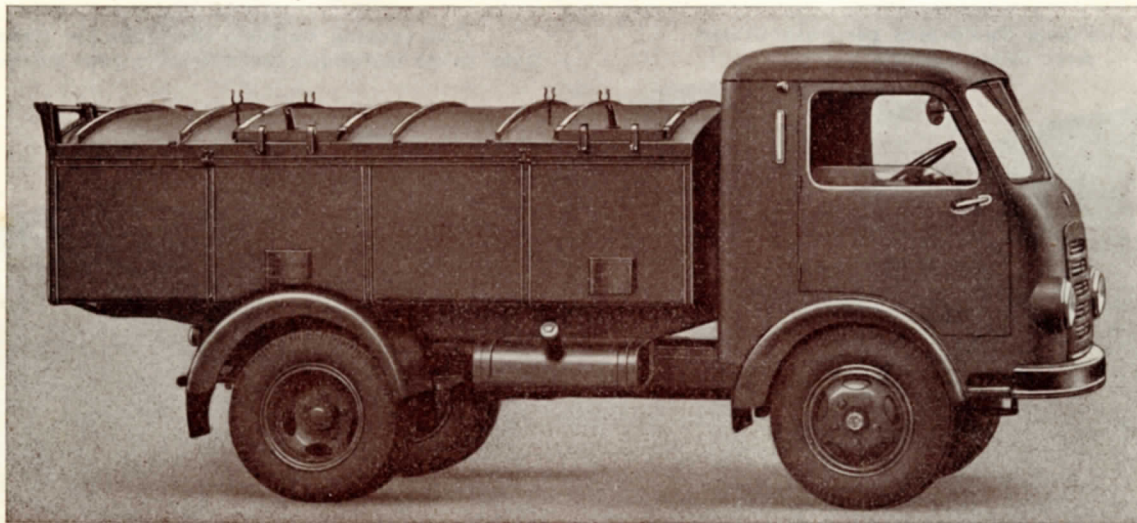

AUTOSPAZZATRICI - CORDONATRICI

A 3 RUOTE

AUTOBALAYEUSES À 3 ROUES

AUTOSPAZZATRICI - RACCOGLITRICI

A 3 RUOTE

GUTTER-SNIPE

AUTOBALAYEUSES-RAMASSEUSES À 3 ROUES, GUTTER-SNIPE

AUTOCARRI A CASSONE RIBALTABILE PER TRASPORTO RIFIUTI

CAMIONS À CAISSE BOULEVERSABLE POUR TRANSPORT DES ORDURES

A COSTIPAMENTO: su FIAT 642 N - 672 N e su OM "Leoncino"
À TASSEMENT PAR GRAVITÉ

NORMALE: }
NORMAL: } su FIAT 642 N - 672 N - 615 - 1100/ELR e su OM "Leoncino"